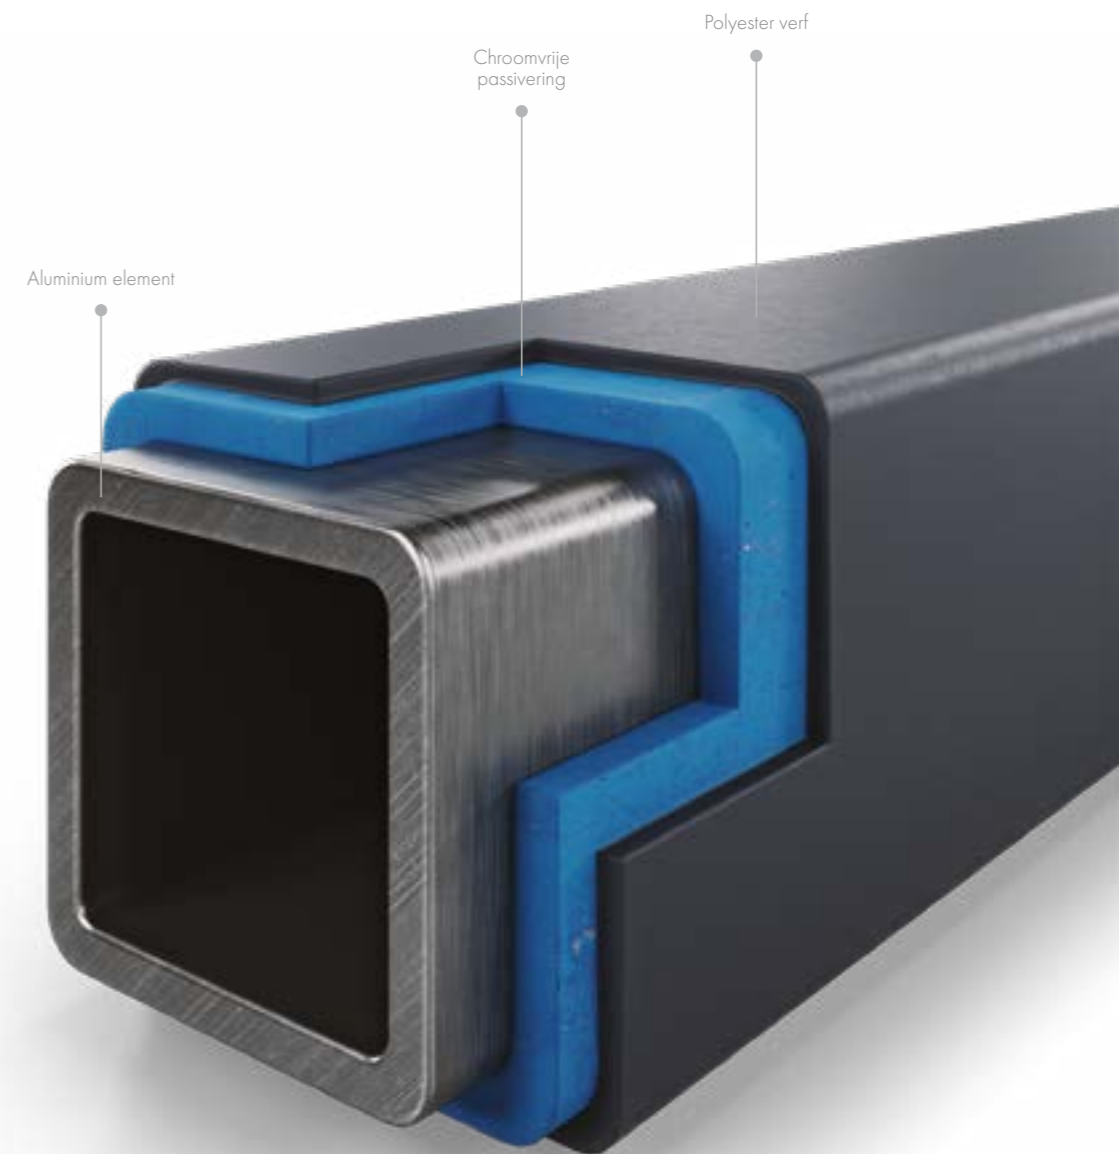

Frame profielen: 60x40 mm

Vullende profielen: 80x20, 60x30, 30x20 mm

ALUMINIUM HEKKEN

OMHEININGEN

De hoogste kwaliteit van het materiaal garandeert kwaliteit.

ALUMINIUM HEKKEN

Kies uw omheining uit een van onze drie collecties Standaard, Elegantie of Prestige in aluminium en geniet jarenlang van de look en functionaliteit.