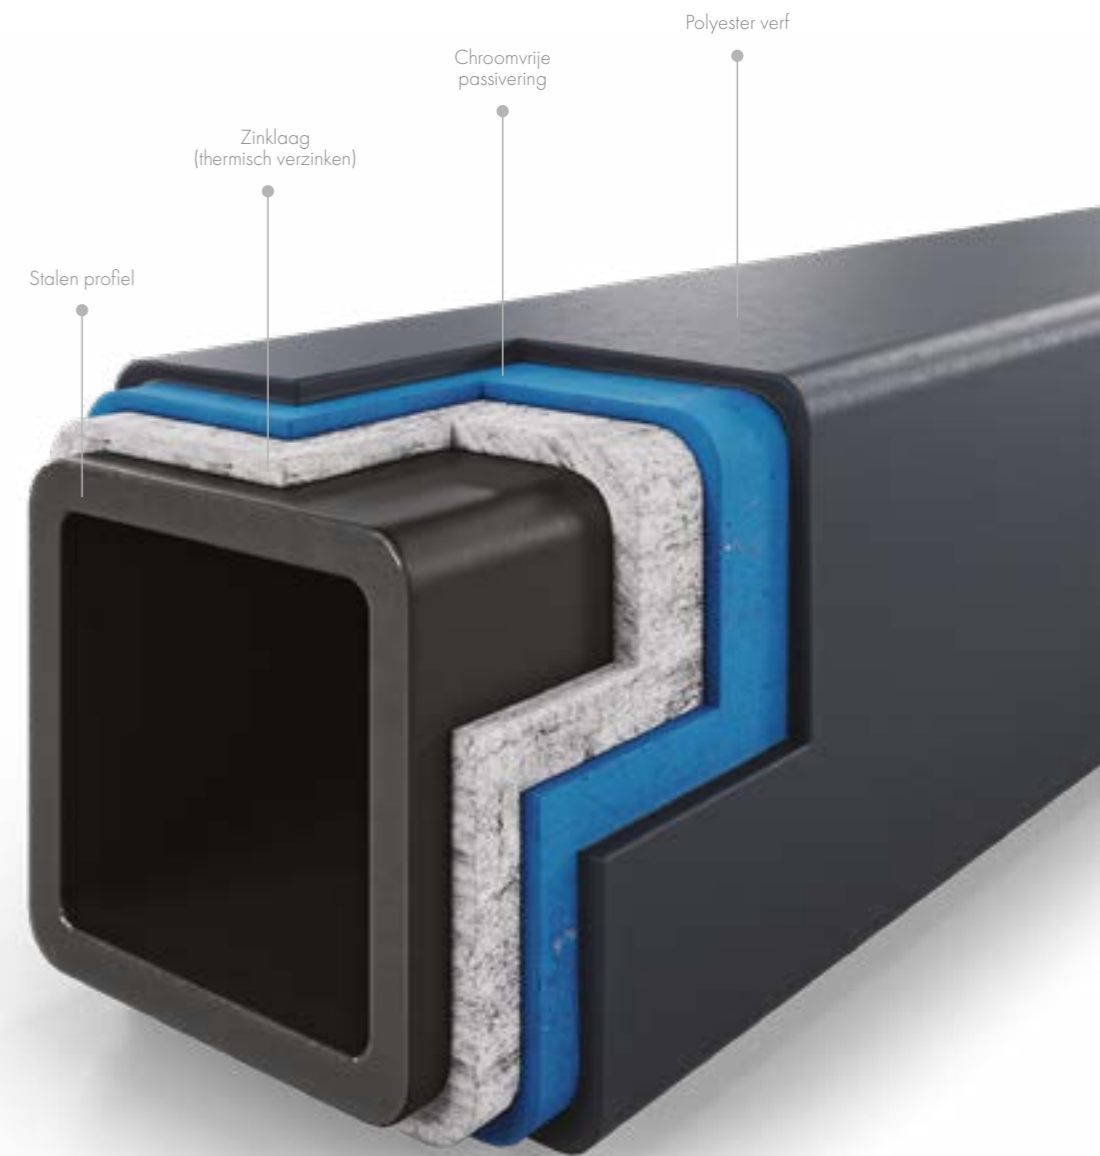

STAALHEKKEN

OMHEININGEN

Stalen hekken zijn thermisch gegalvaniseerd, wat zorgt voor een uitstekende corrosiebescherming.